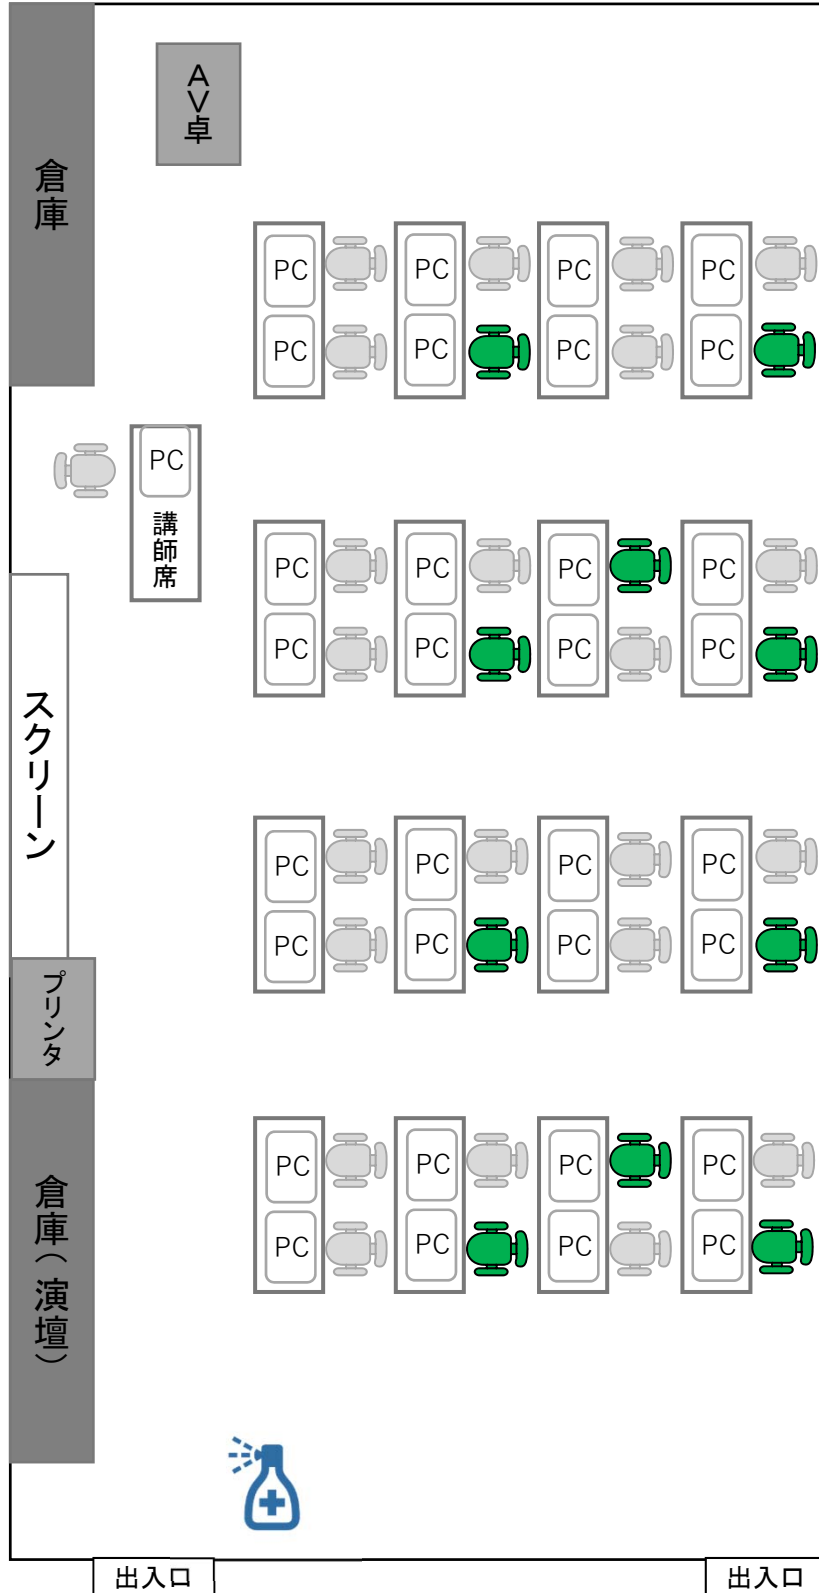

いわき産業創造館 IT研修室

区分1・2 ソーシャルディスタンス確保の座席レイアウト例①

最大定員 16名

※机移動不可

-  ... 着席可能な席
-  ... 着席不可な席 (荷物置きは可)
-  ... 消毒薬ディスペンサー設置箇所

いわき産業創造館 IT研修室

区分3 ソーシャルディスタンス確保の座席レイアウト例①

最大定員 10名

※机移動不可

・・・着席可能な席

・・・着席不可な席 (荷物置きは可)

・・・消毒薬ディスペンサー設置箇所