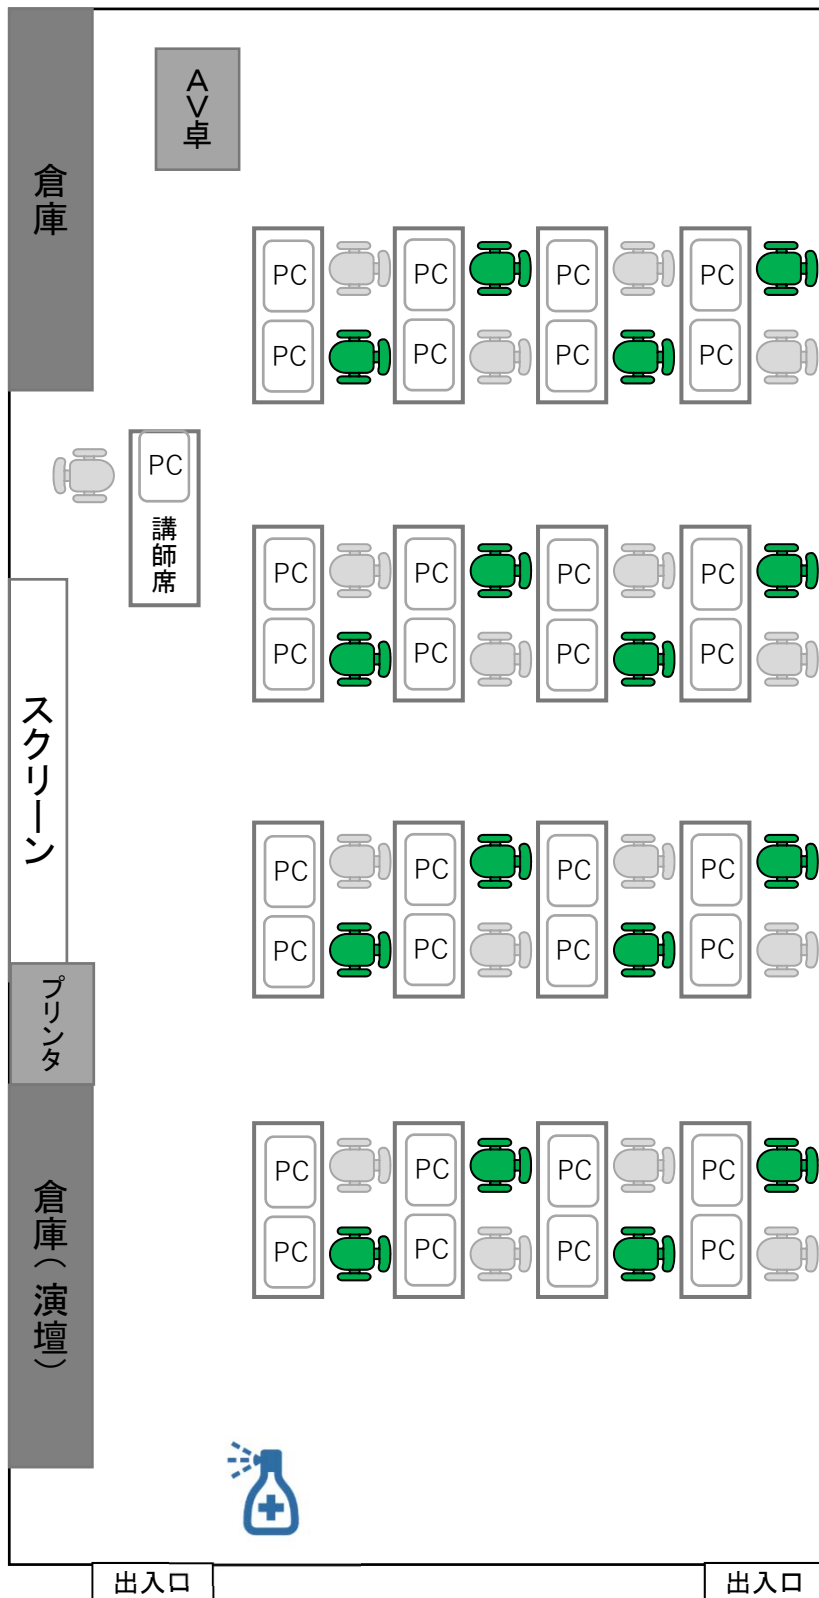

いわき産業創造館 IT研修室

区分1・2 ソーシャルディスタンス確保の座席レイアウト例①

最大定員 16名

※机移動不可

-  ... 着席可能な席
-  ... 着席不可な席 (荷物置きは可)
-  ... 消毒薬ディスペンサー設置箇所

いわき産業創造館 IT研修室

区分3 ソーシャルディスタンス確保の座席レイアウト例①

最大定員 10名

※机移動不可

・・・着席可能な席

・・・着席不可な席 (荷物置きは可)

・・・消毒薬ディスペンサー設置箇所